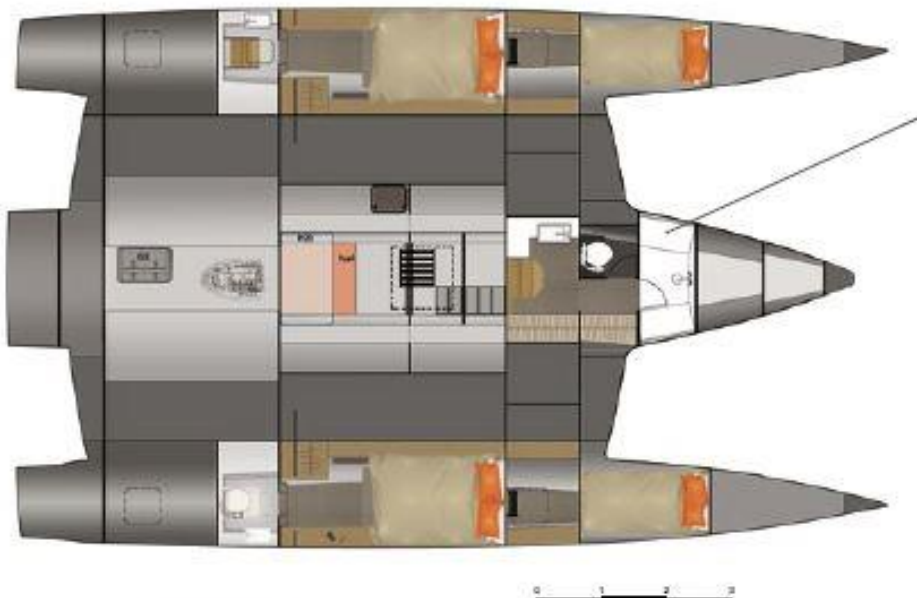

Coque centrale et flotteurs

Main hull structure and floats