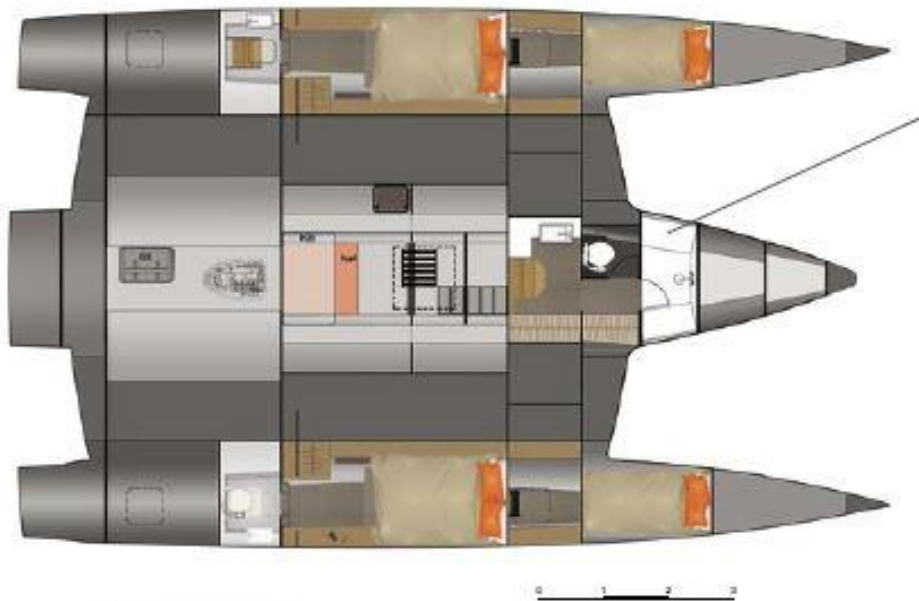

Coque centrale et flotteurs

Main hull structure and floats