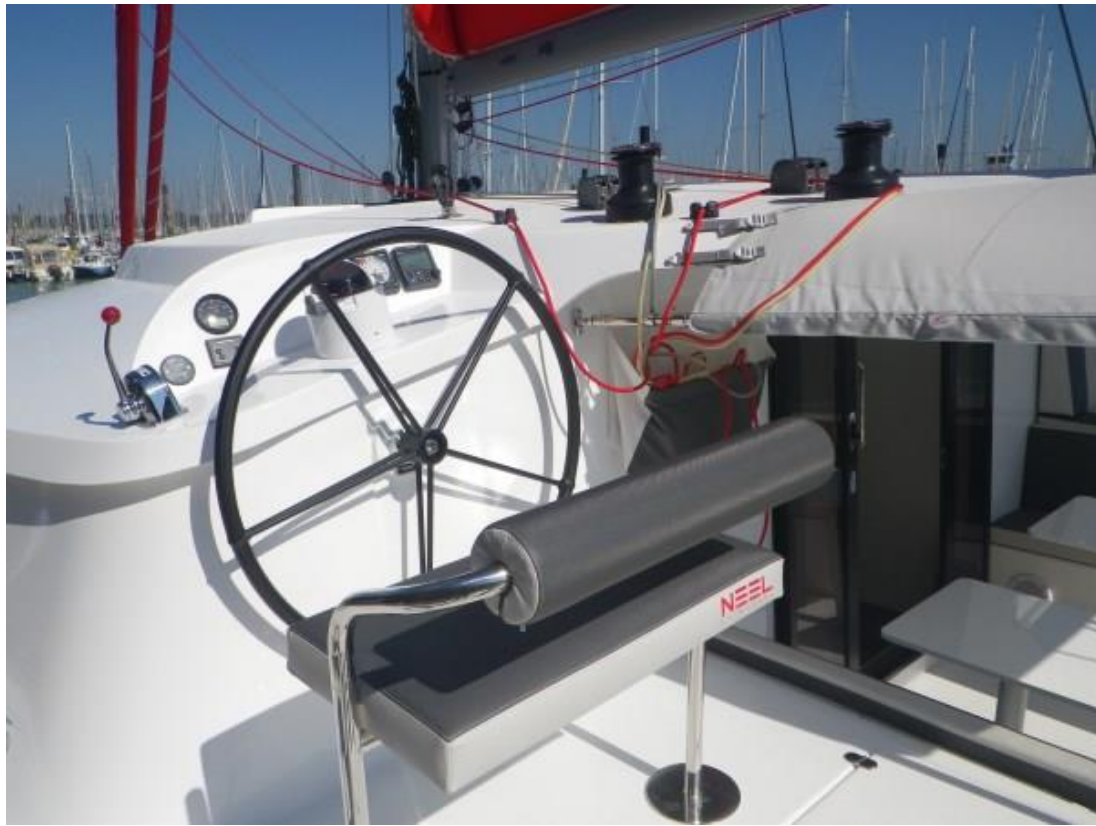

EMERAUDE MULTICOQUES

**Emeraude Multicoques
Vente location catamarans
Places de port, travaux**

+33 04 67 63 03 33

www.emeraudemulticoques.com