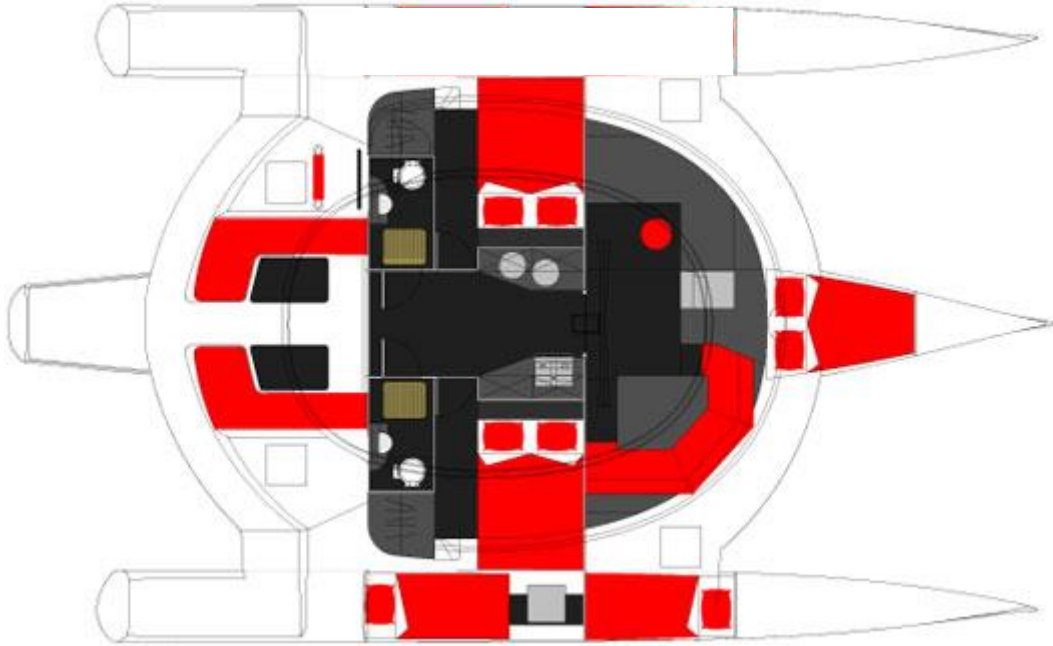

EMERAUDE MULTICOQUES

Emeraude Multicoques
Vente location catamarans
Places de port, travaux

+33 04 67 63 03 33

NEEL 45 de 2014

Pour 8 personnes

3 cabines doubles
1 flotteur aménagé avec 2 couchettes
2 salles de bain/WC

EMERAUDE MULTICOQUES

**Emeraude Multicoques
Vente location catamarans
Places de port, travaux**

+33 04 67 63 03 33

Caractéristiques		Confort à bord
Année	2014	3 cabines doubles + 2 couchettes dans flotteur 2 salles de bain (WC - Douche) Gazinière - Four -
Longueur	13.50 m	
Largeur	8.50 m	1 réfrigérateur 140L + 1 conservateur
Tirant d'eau	1.20 m	
Cabines	3 + 1 flotteur	Radio CD MP3 IPOD – Hauts parleur carré et cockpit Stores de cabines Table de cockpit Sellerie de cockpit Bimini
Nombre de couchages	8	
Moteur	VOLVO 55 cv	Echelle de bain - Douchette extérieure Guindeau électrique
Fuel	300 L	
Eau	500 L	
Equipement		Electronique
Armement de sécurité : catégorie Hauturière 8 pers Barre à roue Grand voile à corne lattée de 60m ² Lazy Bag Génois sur enrouleur 46m ² Trinquette auto-vireuse sur enrouleur 20m ² Chargeur de batteries Prises 12V-220V Propulseur d'étrave Annexe + moteur hors bord		Centrale de navigation Furuno Lecteur de carte Garmin Loch, Speedo Girouette Sondeur Anémomètre GPS – VHF AIS Pilote automatique